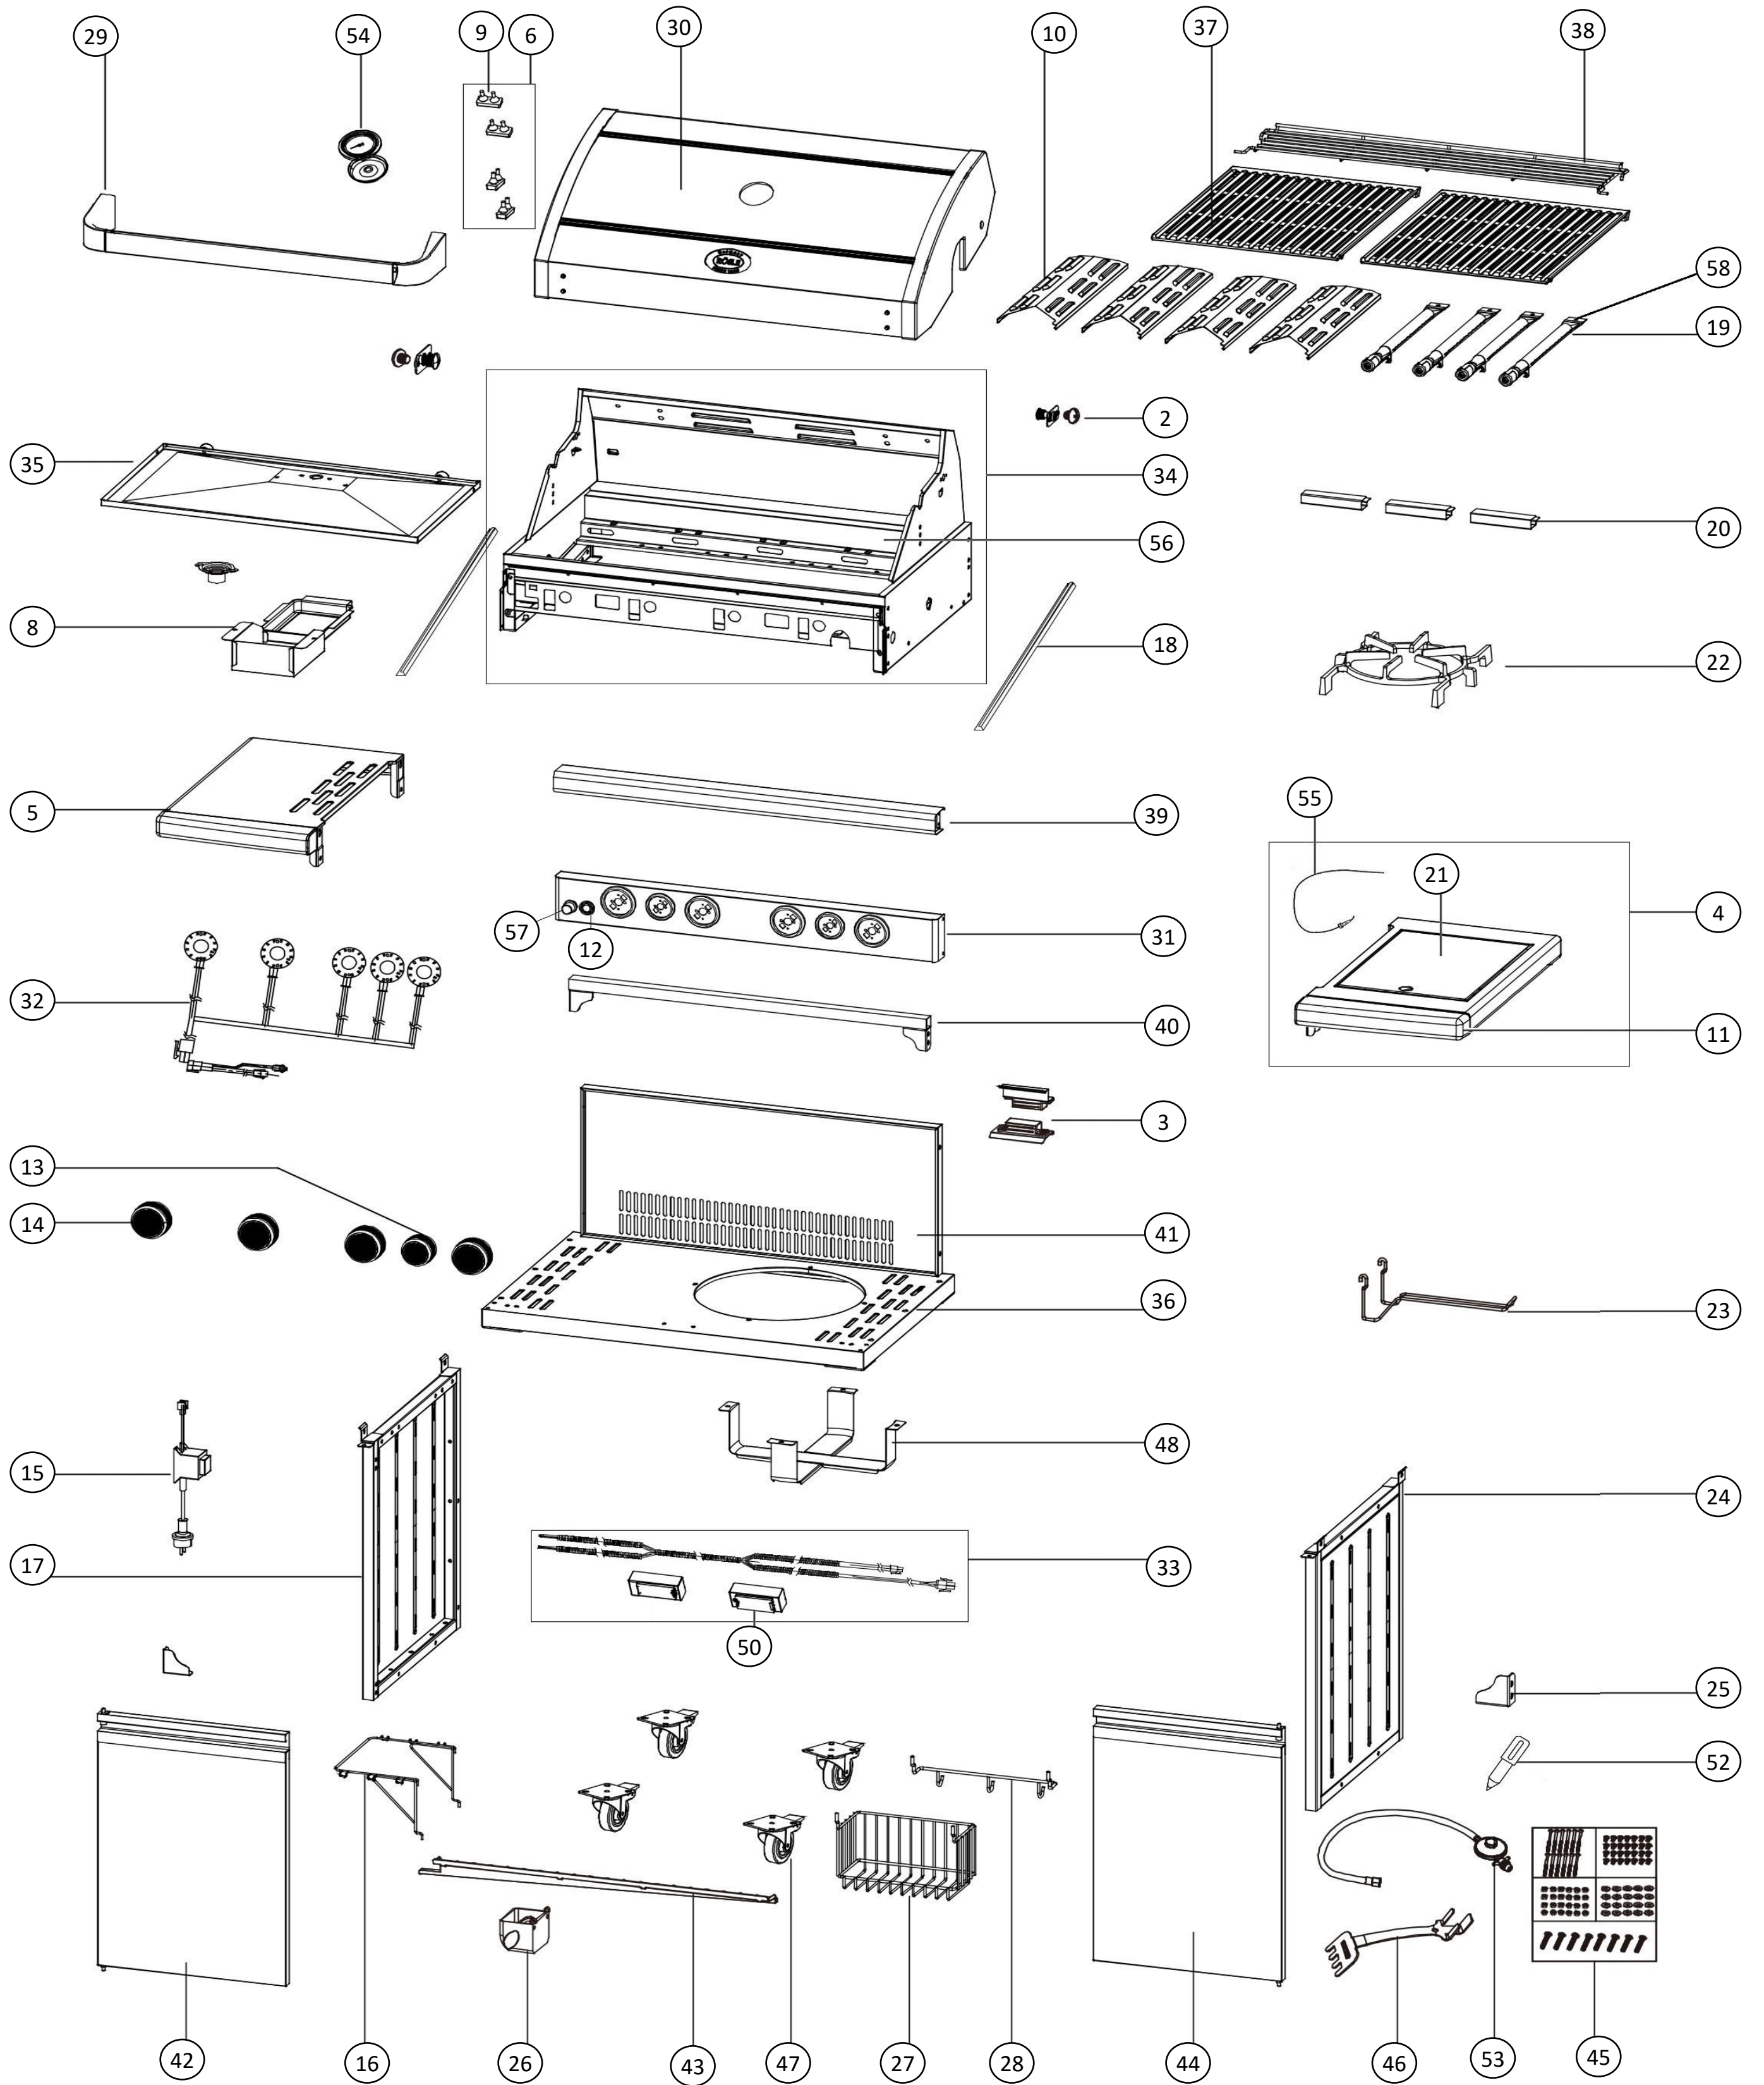

Ersatzteilliste

25551 BBQ-Station MAGNUM G4 schwarz, 50mbar D

Ersatzteilliste

25551 BBQ-Station MAGNUM G4 schwarz, 50mbar D

Stand: 11.07.2023

Nr.	Art. Nr.	Beschreibung
2	27303	Deckelscharnier Set Magnum
3	27304	Türmagnet Set Magnum (mit Halterung)
4	27305	Ablagetisch m Seitenbrenner Magnum G3/G4 (ohne Rost, 50mbar)
5	27306	Ablagetisch Magnum / Pro
6	27314	Gummifüße für Deckel Magnum (4 Stück)
8	27332	Fettauffangschale Magnum (inkl. Haltebügel)
9	27333	Gummifuß für Deckel Magnum (1 Stück)
10	27334	Wärmeverteiler Magnum (Edelstahl)
11	27338	Dekorleiste Ablagetisch Magnum /Pro
12	27340	Drucktaster Beleuchtung Magnum
13	27341	Drehknopf Seitenbrenner/Primezone Magnum (1 St)
14	27342	Drehknopf Magnum Hauptbrenner (1 St)
15	27343	Netzteil Magnum
16	27344	Müllbeutel Halterung Magnum
17	27345	Unterschrank Seitenwand links Magnum (bis MJ 2020)
18	27346	Führungsschiene Fettauffangwanne Magnum (1 Stk)
19	27351	Edelstahlbrenner Magnum 50 mbar (1 St)
20	27352	Flammbücke Magnum
21	27353	Abdeckung Ablagetisch Magnum/Pro
22	27354	Gusseisenrost Magnum Seitenbrenner
23	27355	Halterung Küchenrolle Magnum (Pro G3/G4-S)
24	27356	Unterschrank Seitenwand rechts Magnum (bis MJ 2020)
25	27357	Unterschrank Eckversteifung Magnum (1 Stk)
26	27359	Fettauffangschale FatDrip-System Magnum
27	27361	Saucenhalter Magnum
28	27362	Besteckhalter Magnum (Edelstahl)
29	27301	Deckelgriff Magnum G4 (inkl. Halter & Schrauben)
30	27313	Deckel Magnum G4/Pro G4 (ohne Griff)
31	27316	Bedienkonsole Magnum G4 (50 mbar mit Ventileinheit D/AT)
32	27324	Beleuchtungssatz Magnum G4
33	27443	Kabelbaum Innenbeleuchtung Magnum G4 (mit Leuchtaufnahme)
34	27309	Brennkammer Magnum G4 (50 mbar ohne Brenner)
35	27451	Fettauffangwanne Magnum G4 (aus Edelstahl mit Griffknopf)
36	27380	Unterschrank Boden Magnum G4 (schwarz)
37	27365	Grillrost Magnum G4 (Gusseisen 40 x 48 cm)
38	27366	Warmhalterost Magnum G4 (Edelstahl)
39	27368	Dekorleiste Brennkammer Magnum G4
40	27369	Unterschrank Verstärkung Magnum G4 (schwarz)
41	27370	Unterschrank Rückwand Magnum G4 (schwarz)
42	27371	Tür Links Magnum G4 (schwarz 1 Stk)
43	27372	Ablaufkanal Fatdrip System Magnum G4/Pro
44	27373	Tür Rechts Magnum G4 (schwarz 1 Stk)
45	27374	Schraubenset Magnum Pro G4
46	27382	Grillrostheber Magnum
47	27383	Rolle Magnum (1 Stk)
48	27384	Aufnahme Gasflasche Magnum
50	27441	Innenbeleuchtung Magnum (inkl. Glühbirne (2 Stk.))
52	27437	Lackstift Magnum (schwarz-braun)
53	27461	Druckregler mit Schlauchbruchsicherung Magnum (50mbar D/AT)
54	27439	Thermometer Magnum mit Rosette (inkl. Mutter)
55	27445	Zündkabel f. Seitenbrenner Magnum G3/G4 (mit Isolierung inkl. Zündfinger)
56	27463	Brennkammer Rückwand Magnum G4 (inkl. Schraubensatz)
57	27339	Zündmodul Seitenbrenner Magnum (G3/G4)
58	27600	Bolzen und Splint Magnum (für Befestigung Brenner Magnum)